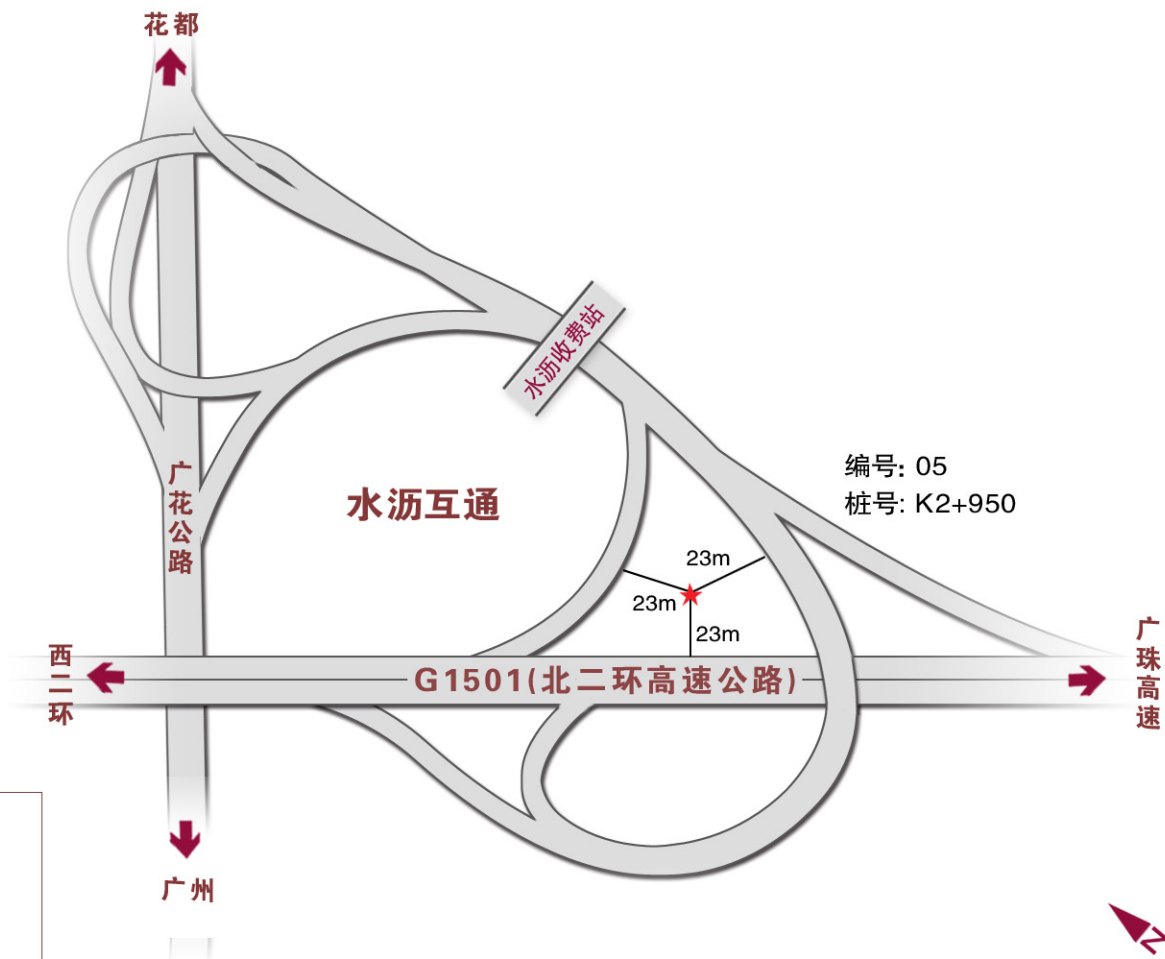

# G1501(北二环高速公路)示意图

花都区

人和区

萝岗区

广州市区

图例:

双面柱式广告牌

图例:

双面柱式广告牌