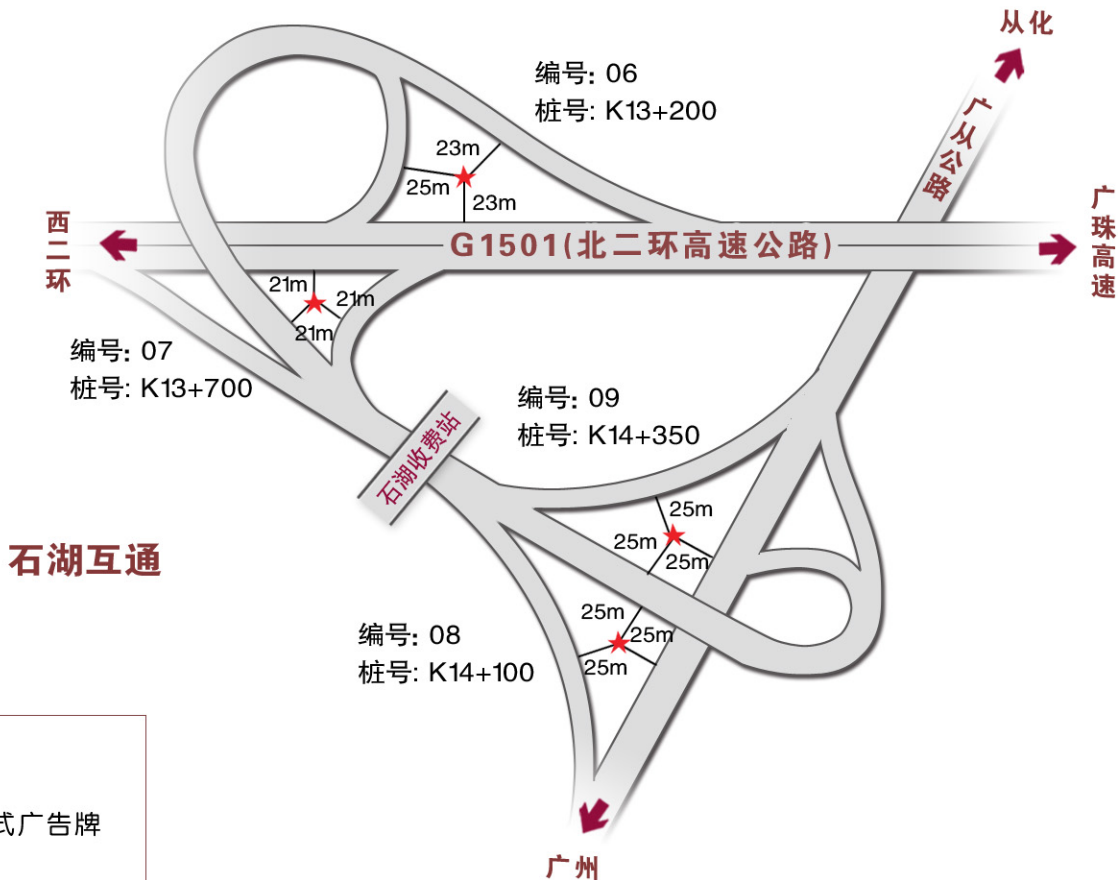

# G1501(北二环高速公路)示意图

花都区

人和区

萝岗区

广州市区

图例:

双面柱式广告牌

图例:

双面柱式广告牌