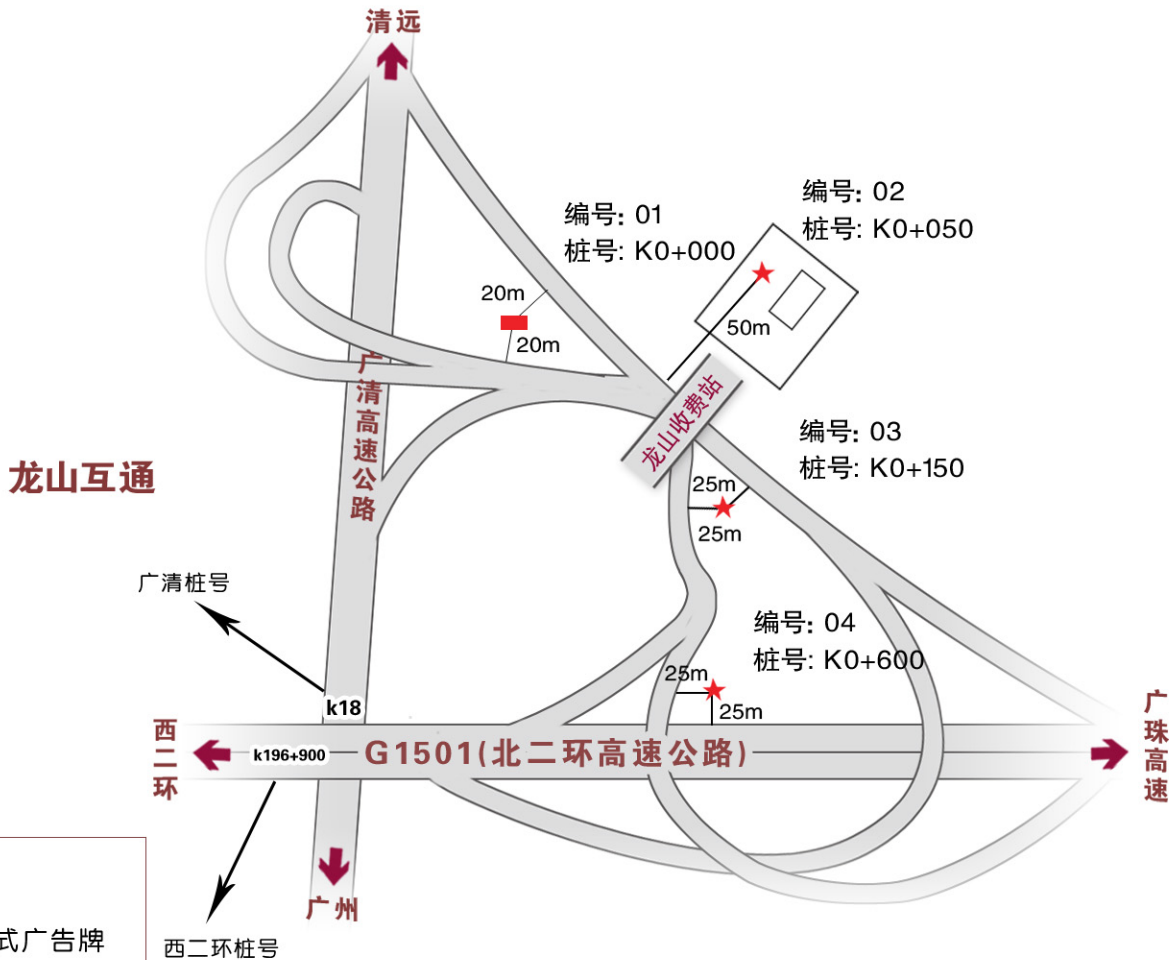

# G1501(北二环高速公路)示意图

花都区

人和区

萝岗区

广州市区

图例:

双面柱式广告牌

图例:

双面柱式广告牌