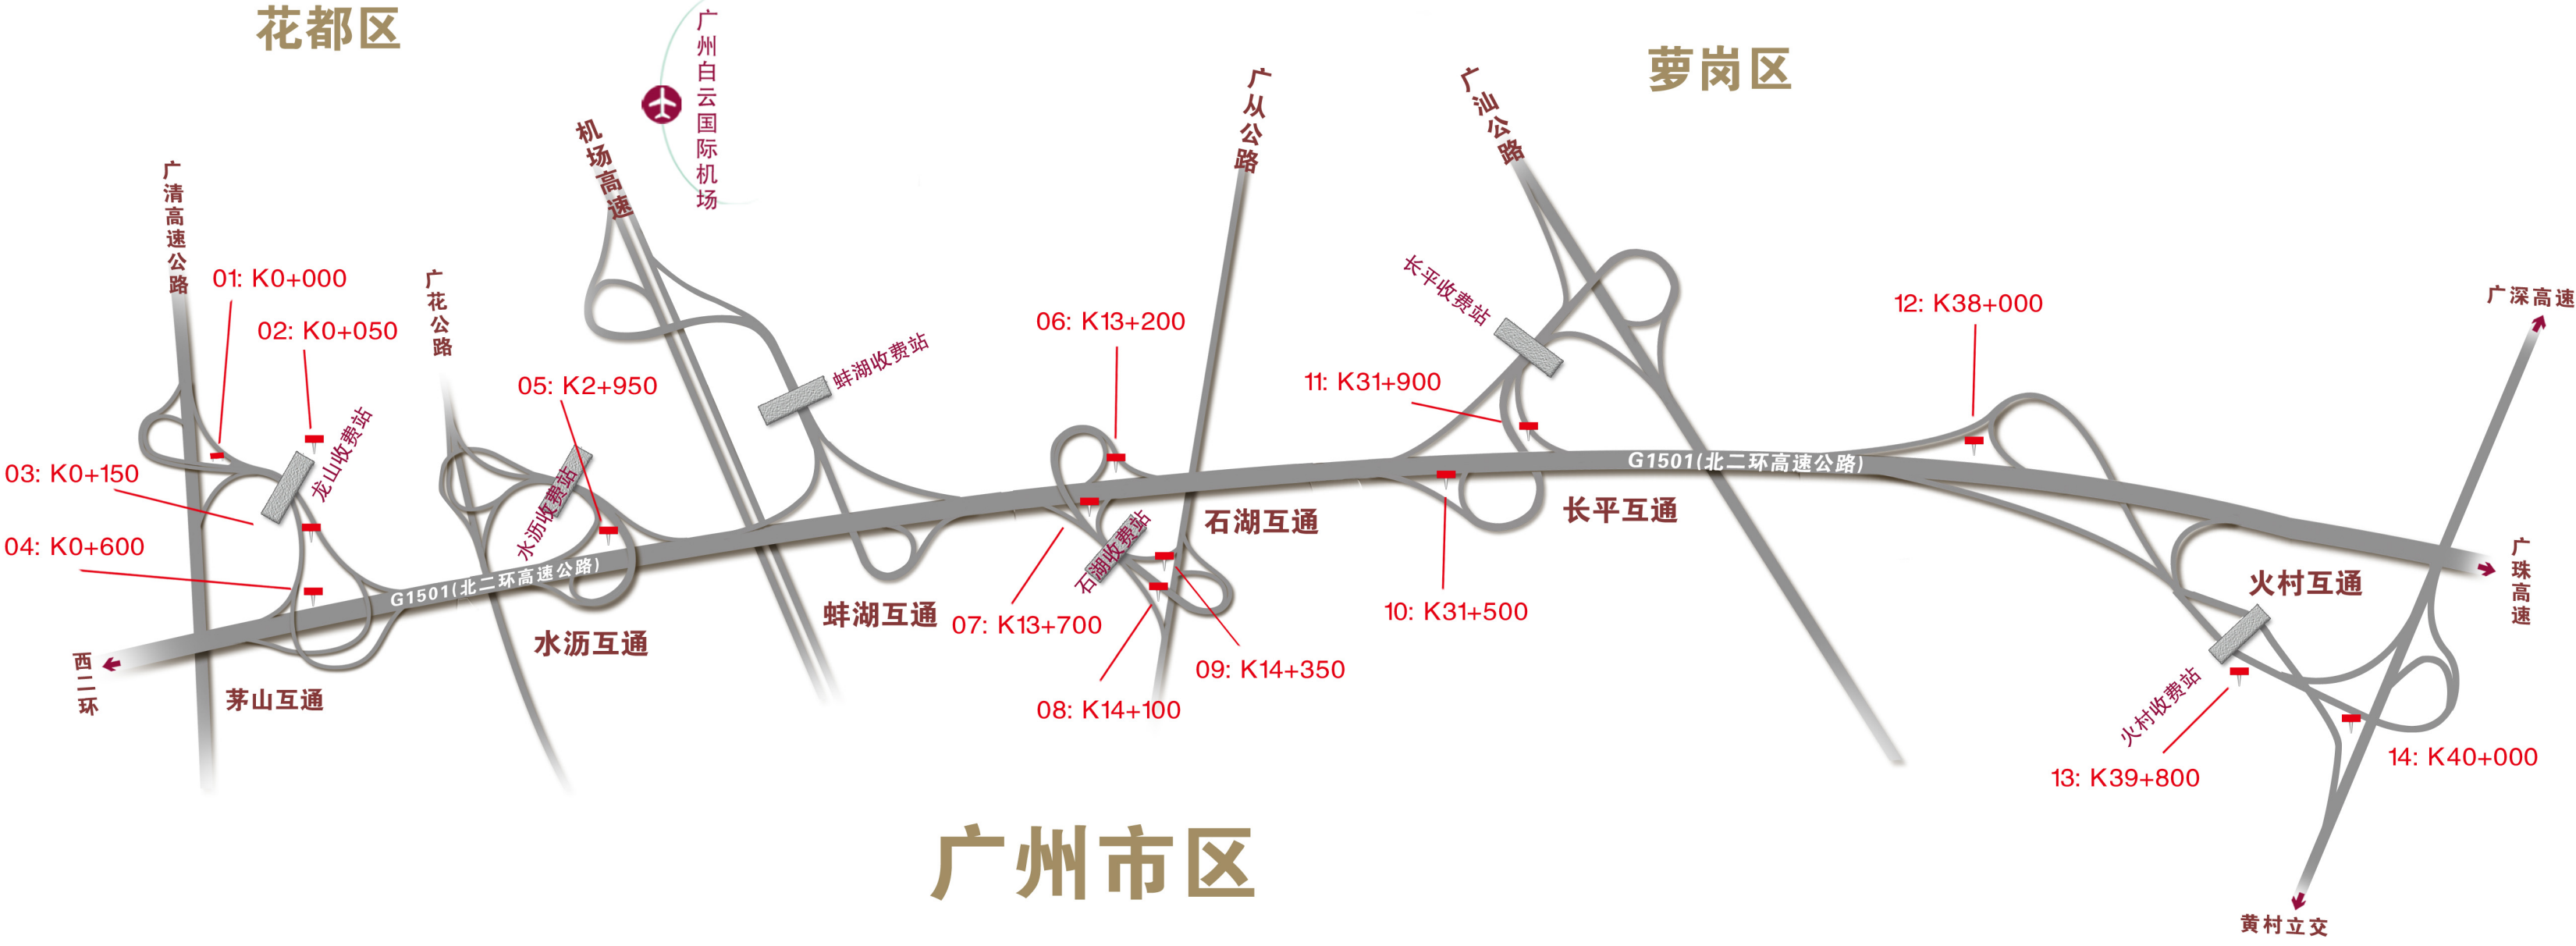

# G1501(北二环高速公路)示意图

花都区

人和区

萝岗区

广州市区

图例:

双面柱式广告牌

图例:

双面柱式广告牌