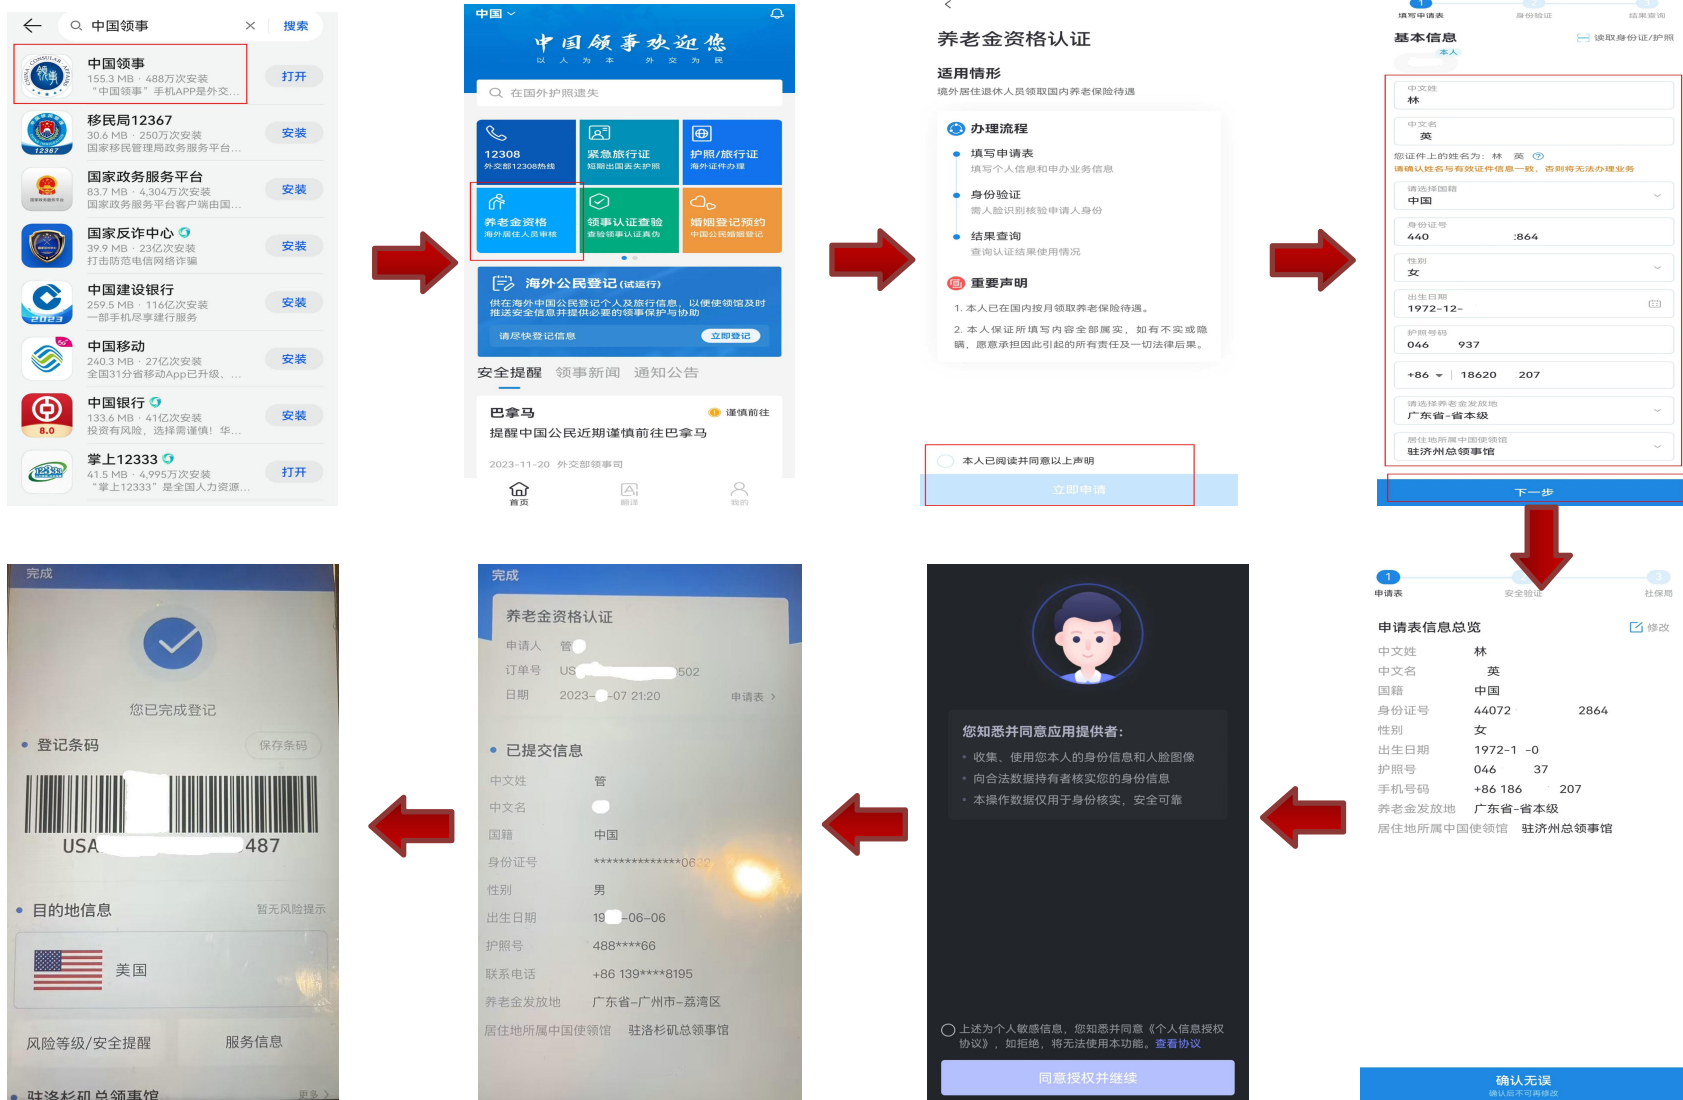

“中国领事”APP 待遇资格认证操作指引

注意：平台除了支持本人办理外，也支持家属等其它人员现场帮办，具体可在界面基本信息栏目录入认证对象信息，然后帮其刷脸认证。