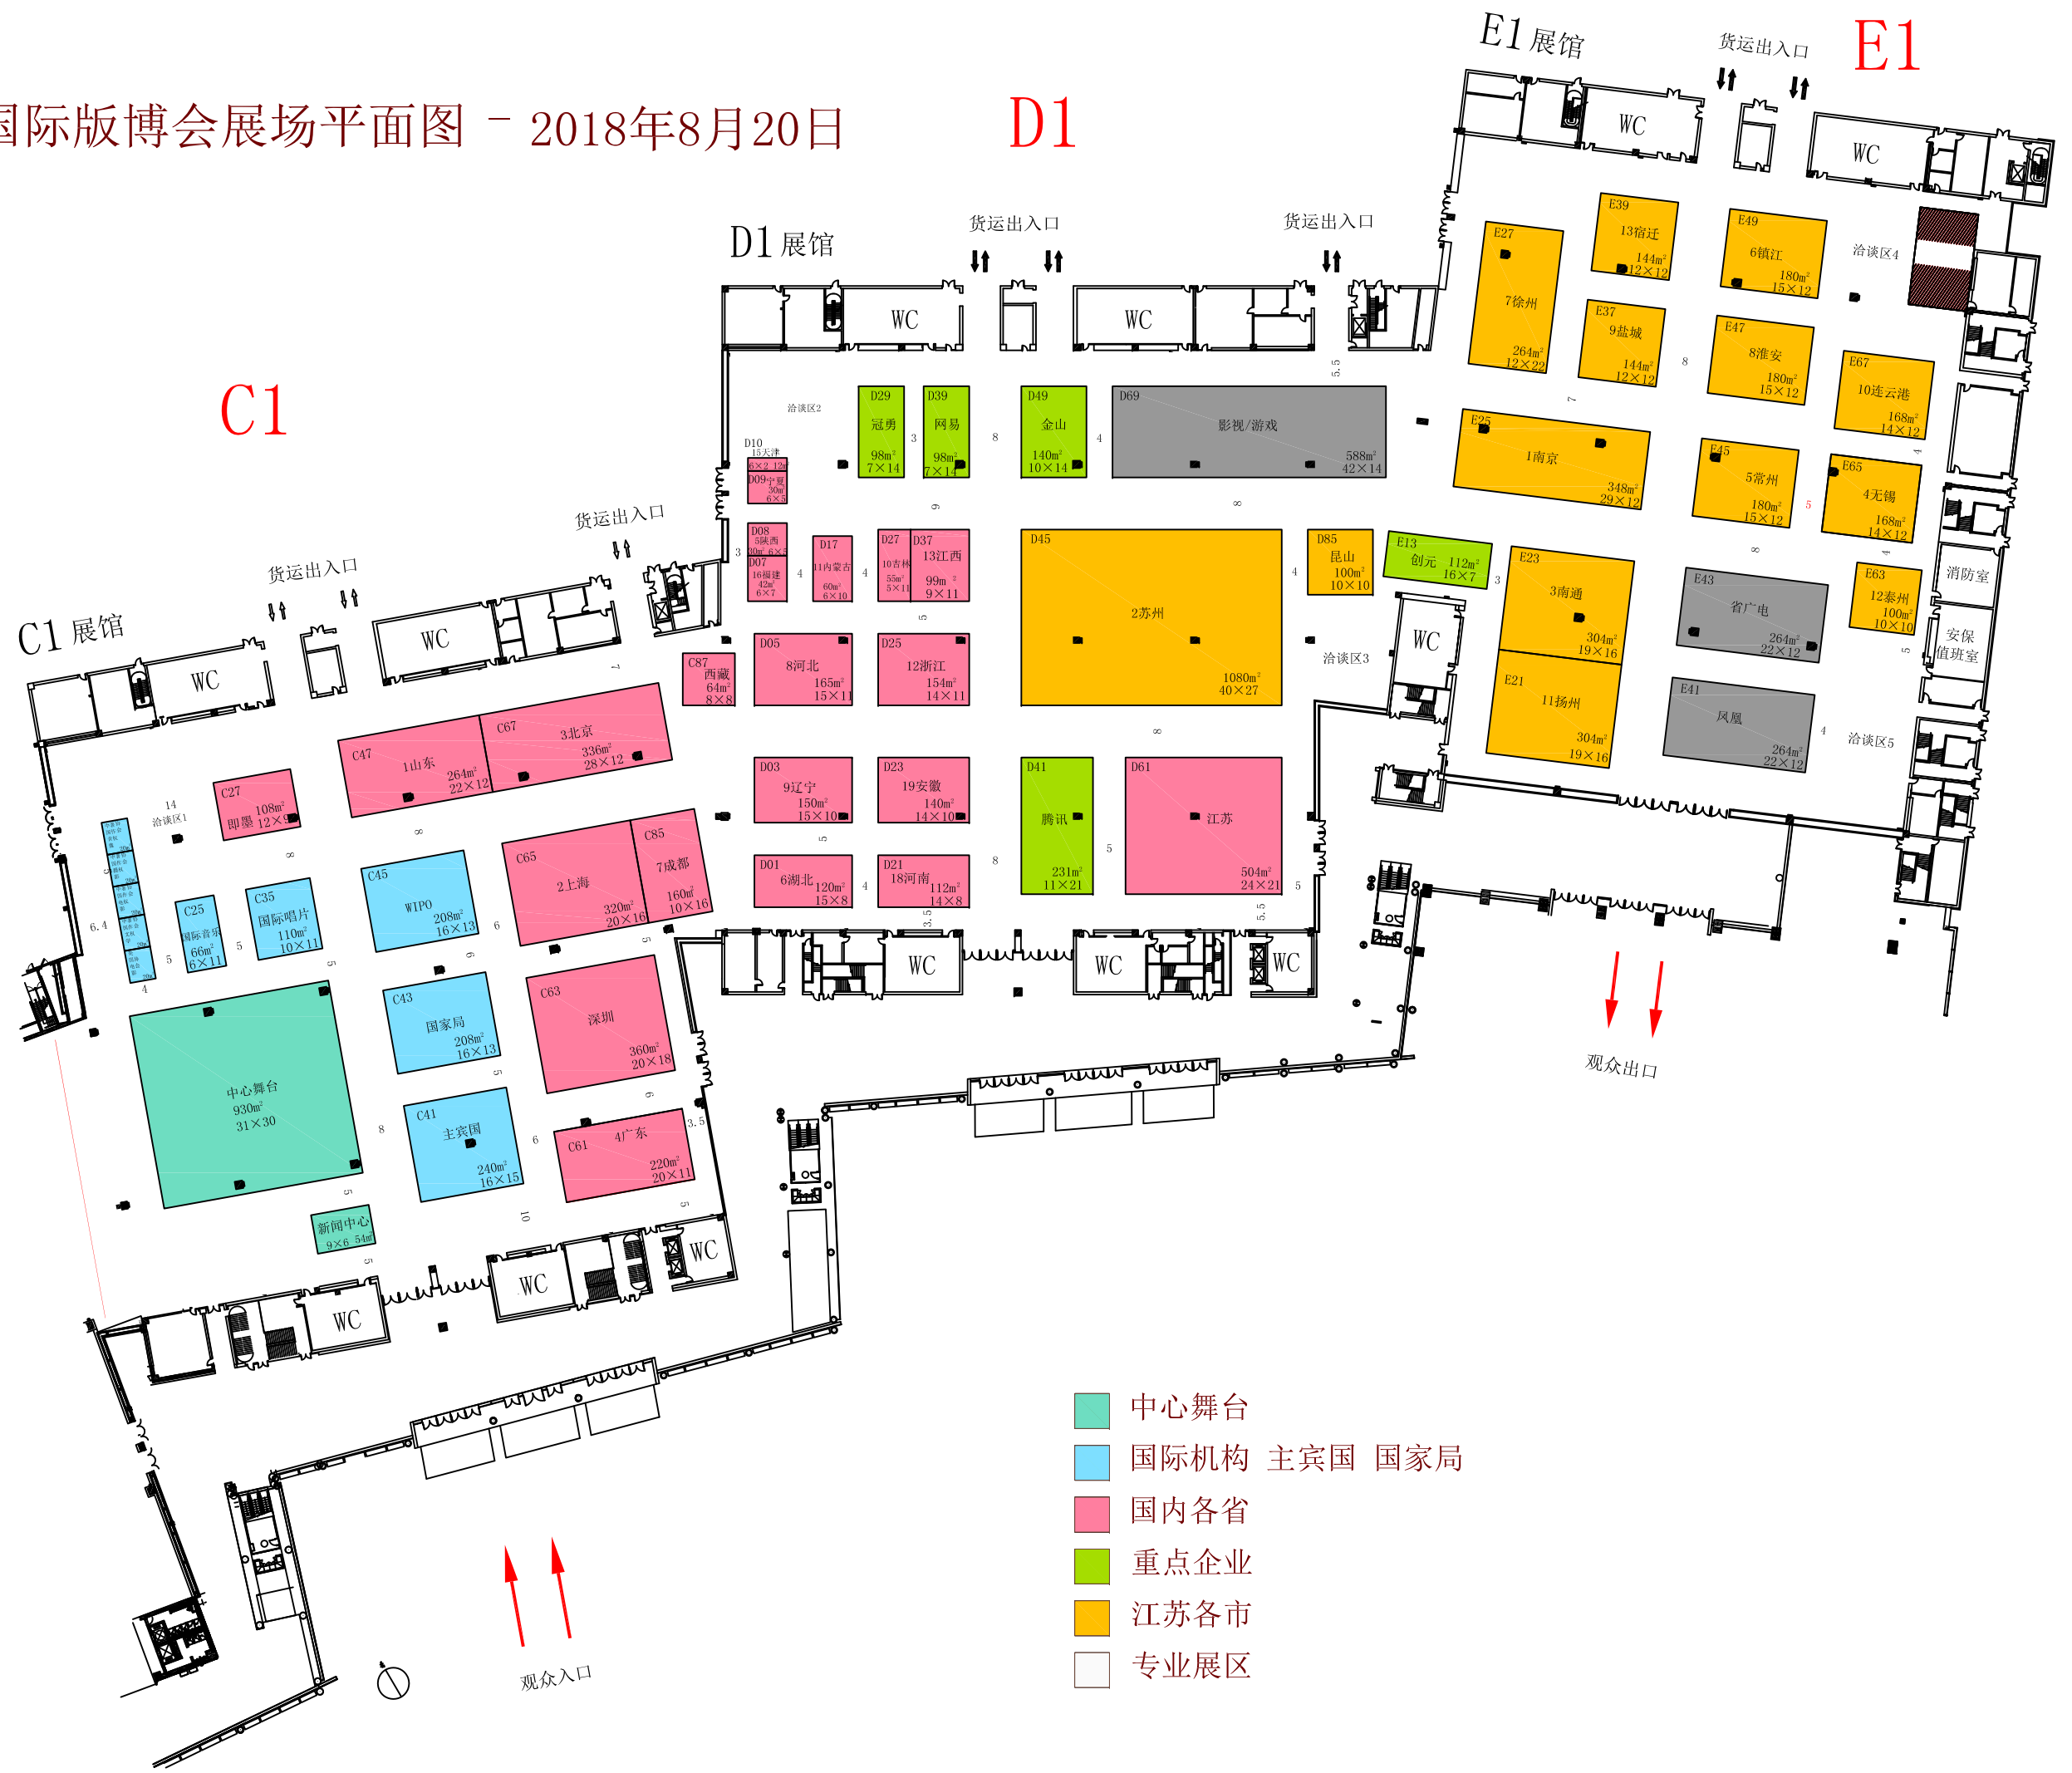

2018中国国际版博会展场平面图 - 2018年8月20日

D1

C1

- 中心舞台
- 国际机构 主宾国 国家局
- 国内各省
- 重点企业
- 江苏各市
- 专业展区

观众入口

观众出口

货运出入口

E1

D1 展馆

C1 展馆

E1 展馆

WC

WC

WC

WC

WC